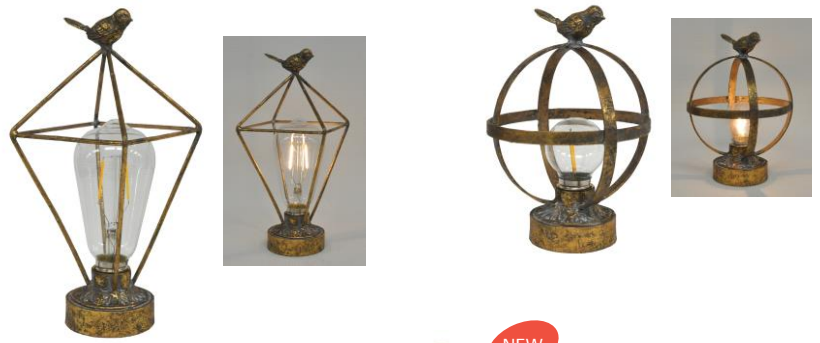

Shabby Chic Interior

「Shabby Chic」とは、使い古したような雰囲気と上品さと優雅さの共存。
そんなインテリアには欠かせないマストアイテムに
ちょっと今年はトロピカルなテイストもプラスしました。

NEW
GFT-0230
バードオンザダイヤ
¥3,900(税別)
W11×D11×H25.8cm
CT 16
材質:アイアン/合金
単三電池×2本使用(別買)
JAN [465113]

NEW
GFT-0240
バードオンザグローブ
¥3,800(税別)
W13×D13×H19.5cm
CT 12
材質:アイアン/合金
単三電池×2本使用(別買)
JAN [465120]

NEW
GFT-0310
リーフ
キャンドルホルダー
¥4,600(税別)
W22.5×D20.5×H62cm
CT 4
材質:アイアン
JAN [465199]

NEW
GFT-0250
リーフボトルLED
¥4,600(税別)
W16×D16×H31.5cm
CT 6
材質:アイアン/ガラス
単三電池×2本使用(別買)
JAN [465137]

NEW
GFT-0270
ステムLED
¥3,400(税別)
W13.5×D13.5×H40cm
CT 8
材質:アイアン
単三電池×2本使用(別買)
JAN [465151]

NEW
GFT-0280
リーフLED
¥3,800(税別)
W17×D17×H36cm
CT 8
材質:アイアン
単三電池×2本使用(別買)
JAN [465168]

NEW
GFT-0320
透かしリーフ
キャンドルホルダー
¥2,000(税別)
W9×D9×H26cm
CT 16
材質:アイアン
JAN [465205]

NEW
GFT-0290
オウルトレイ
¥1,200(税別)
W13.6×D8×H2.2cm
CT 48
材質:合金
JAN [465175]

NEW
GFT-0300
オウル
¥1,600(税別)
W14×D6.8×H19cm
CT 12
材質:ポリレジン
JAN [465182]

Shabby Chic Interior

商品リスト 20190419

「Shabby Chic」とは、使い古したような雰囲気と上品さと優雅さの共存。
そんなインテリアには欠かせないマストアイテムをリリース。