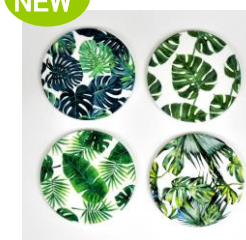

商品リスト 20190208

NEW

GWA-0370
コースター4P・アラベスクA
1セット ¥800(税別)
φ 10.8cm
CT 1/36
材質:セラミック/コルク
JAN [463881]

NEW

GWA-0380
コースター4P・アラベスクB
1セット ¥800(税別)
φ 10.8cm
CT 1/36
材質:セラミック/コルク
JAN [463898]

NEW

GWA-0390
コースター4P・DOG
1セット ¥800(税別)
φ 10.8cm
CT 1/36
材質:セラミック/コルク
JAN [463904]

NEW

GWA-0400
コースター4P・フラワー
1セット ¥800(税別)
φ 10.8cm
CT 1/36
材質:セラミック/コルク
JAN [463911]

NEW

GWA-0410
コースター4P・リーフ
1セット ¥800(税別)
φ 10.8cm
CT 1/36
材質:セラミック/コルク
JAN [463928]

NEW

GWA-0420
コースター4P パロット
1セット ¥800(税別)
φ 9.35cm
CT 1/144
材質:セラミック/コルク
JAN [463935]

NEW

GWA-0431
トリベットアラベスク・ピンク
¥480(税別)
φ 16cm
CT 1/48
材質:セラミック/コルク
JAN [463942]

NEW

GWA-0432
トリベットアラベスク・ブルー
¥480(税別)
φ 16cm
CT 1/48
材質:セラミック/コルク
JAN [463959]

NEW

GWA-0433
トリベットアラベスク・ブルー/ホワイト
¥480(税別)
φ 16cm
CT 1/48
材質:セラミック/コルク
JAN [463966]