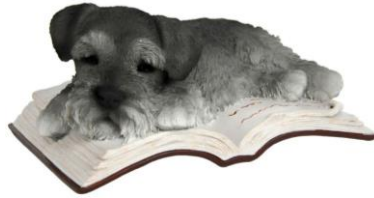

**QYL-1595**  
スニーカーシュナウザー  
¥3,600(税別)  
W21×D11.5×H17.5cm  
CT 1/8  
材質:ポリレジン

**QYL-1740**  
ブック・シュナウザー  
¥2,500(税別)  
W20×D14.5×H11.5cm  
CT 1/12  
材質:ポリレジン  
JAN [462723]

**QYL-1750**  
シュナウザー・スタンド  
¥1,400(税別)  
W15.5×D9×H13.5cm  
CT 1/18  
材質:ポリレジン  
JAN [462730]