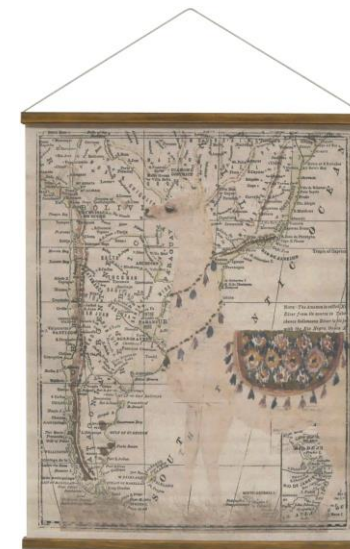

CT 1/36(単柄)  
 約W65×D2×H50cm(紐含まず)  
 材質:木/キャンバス

MXA-0331:ゾウ  
 JAN[461498]

MXA-0332:ゼブラ  
 JAN[461504]

**MXA-0340**  
 タペストリー・アルパカ  
**各 ¥2,000(税別)**

CT 1/36  
 約W50×D2×H65cm(紐含まず)  
 材質:木/キャンバス

MXA-0340:アルパカ  
 JAN[461511]